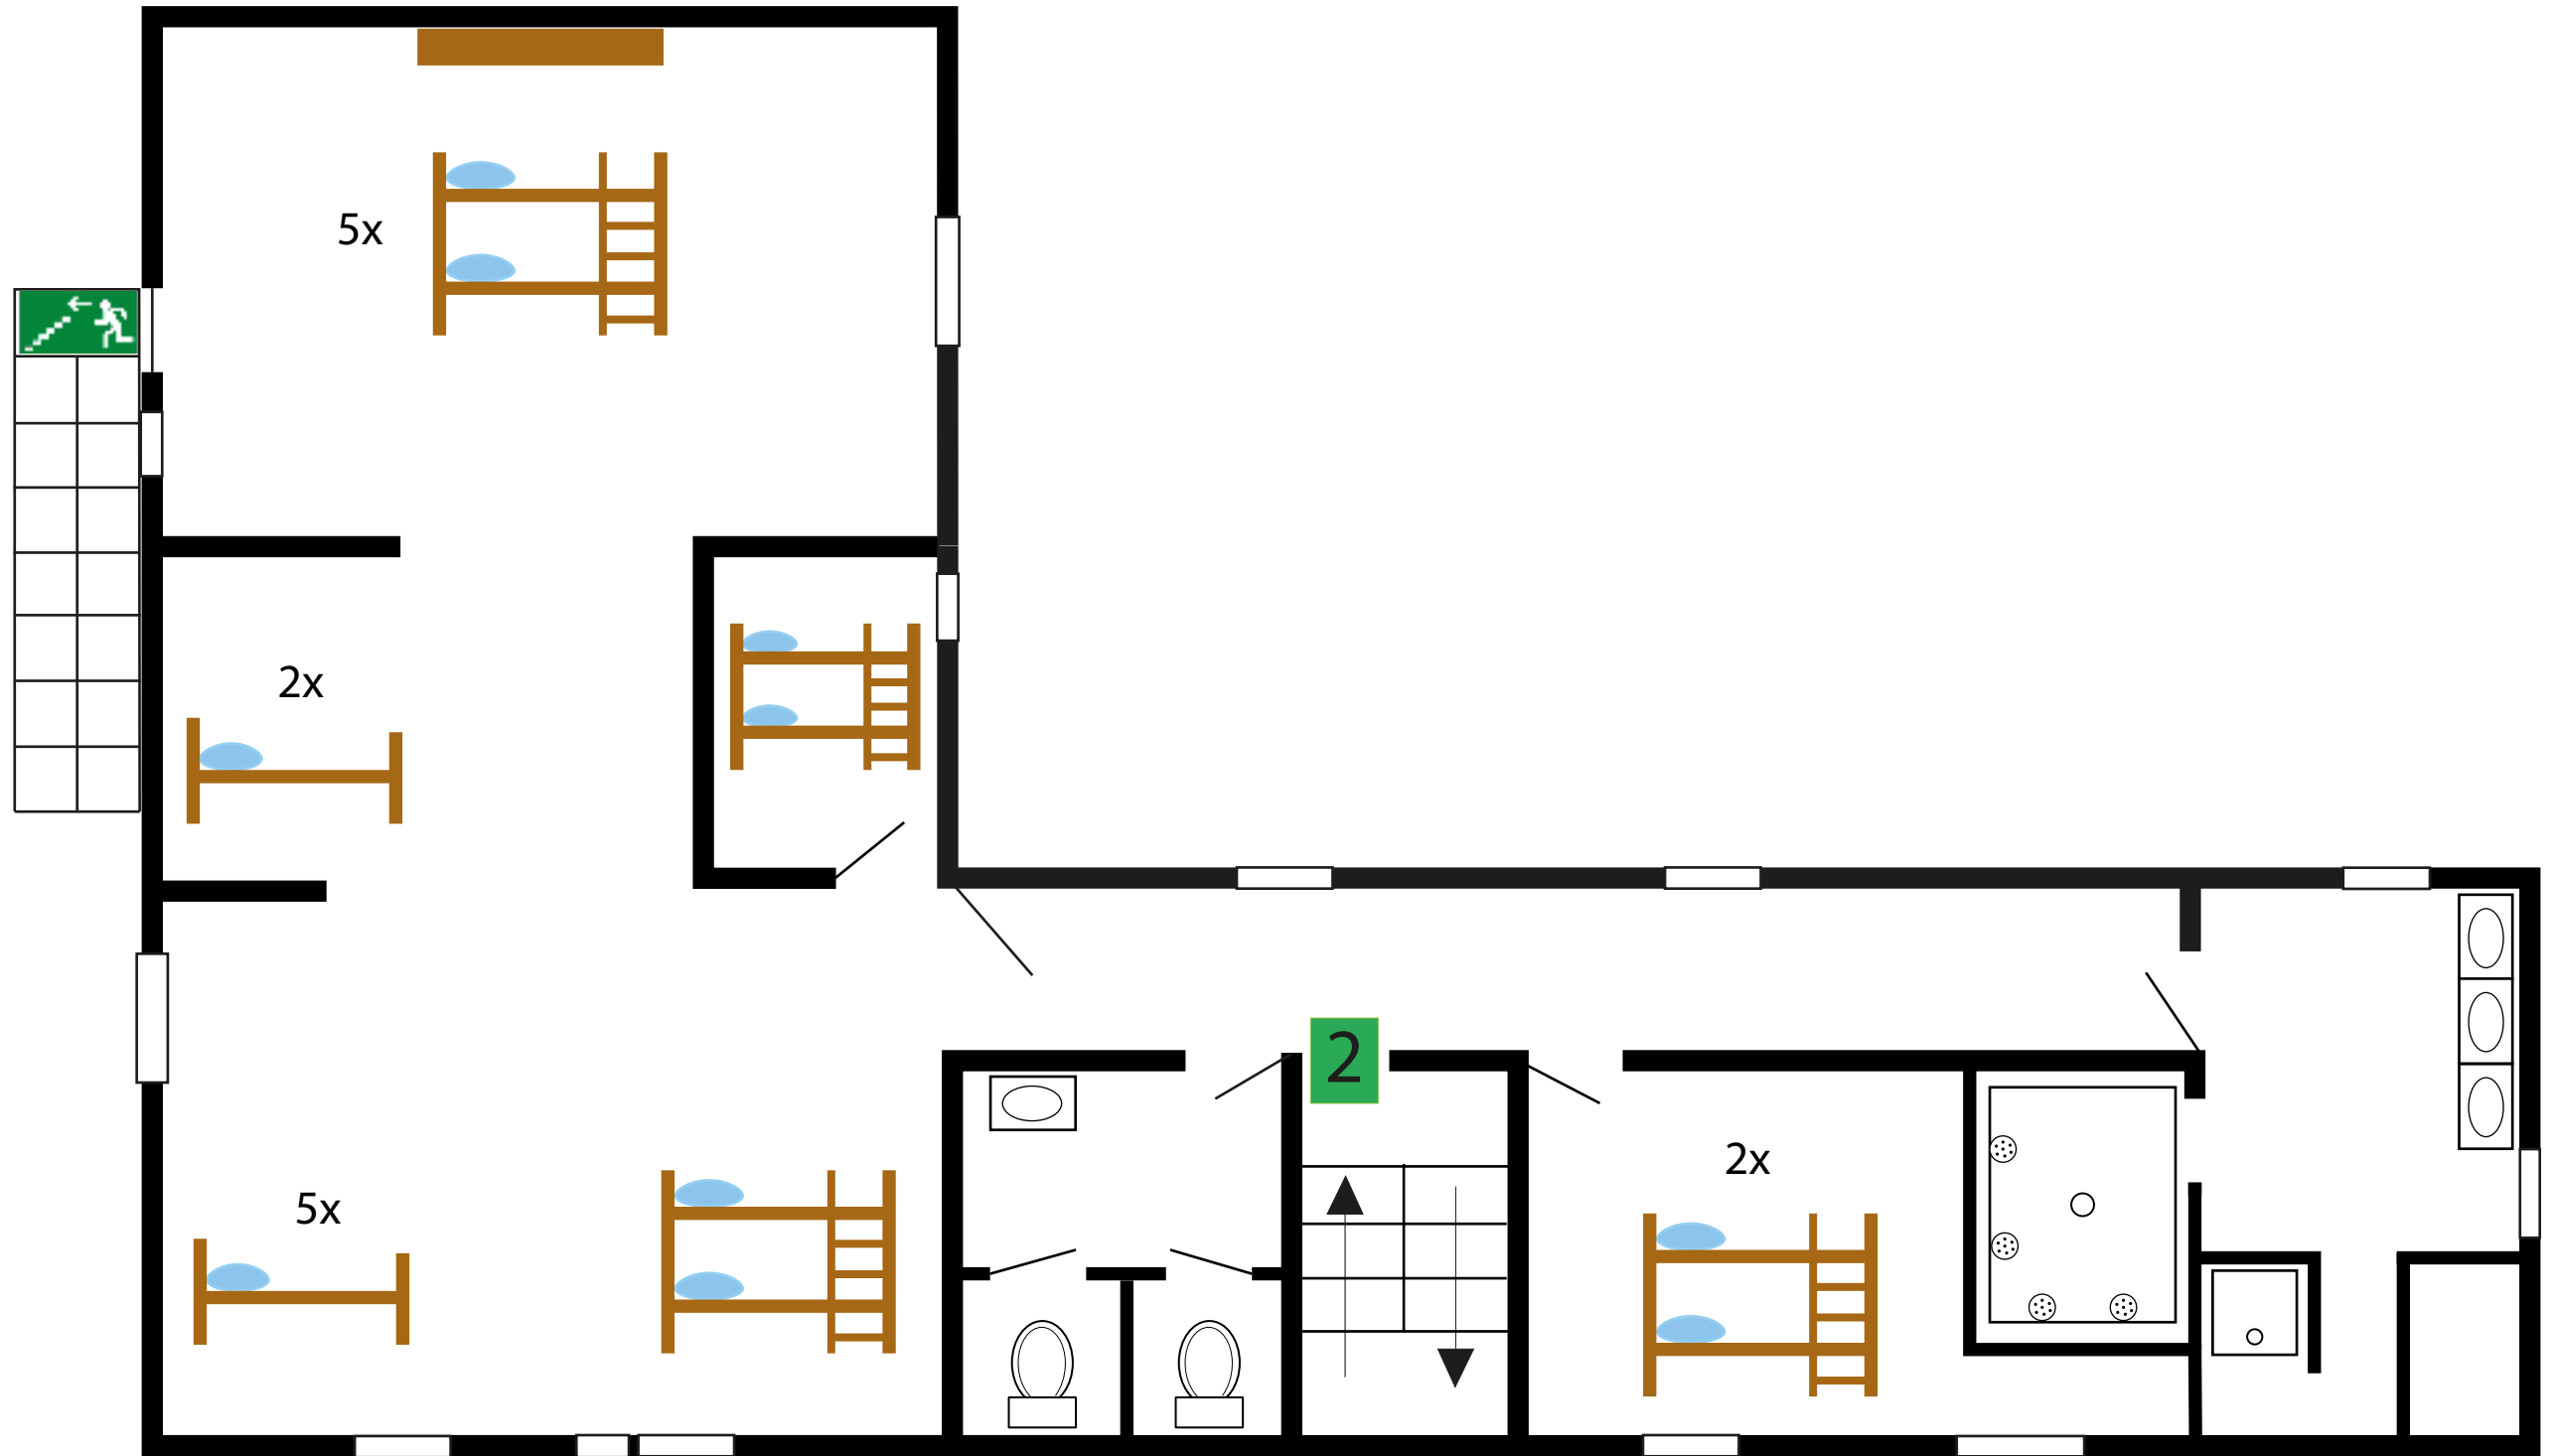

Capacité max. : 60 personnes

Route du Pâlogne 6 4190 Vieuxville Coord. GPS : L. 50.39812 - L. 5.529906

Domaine de Palogne: 086 /21 20 33