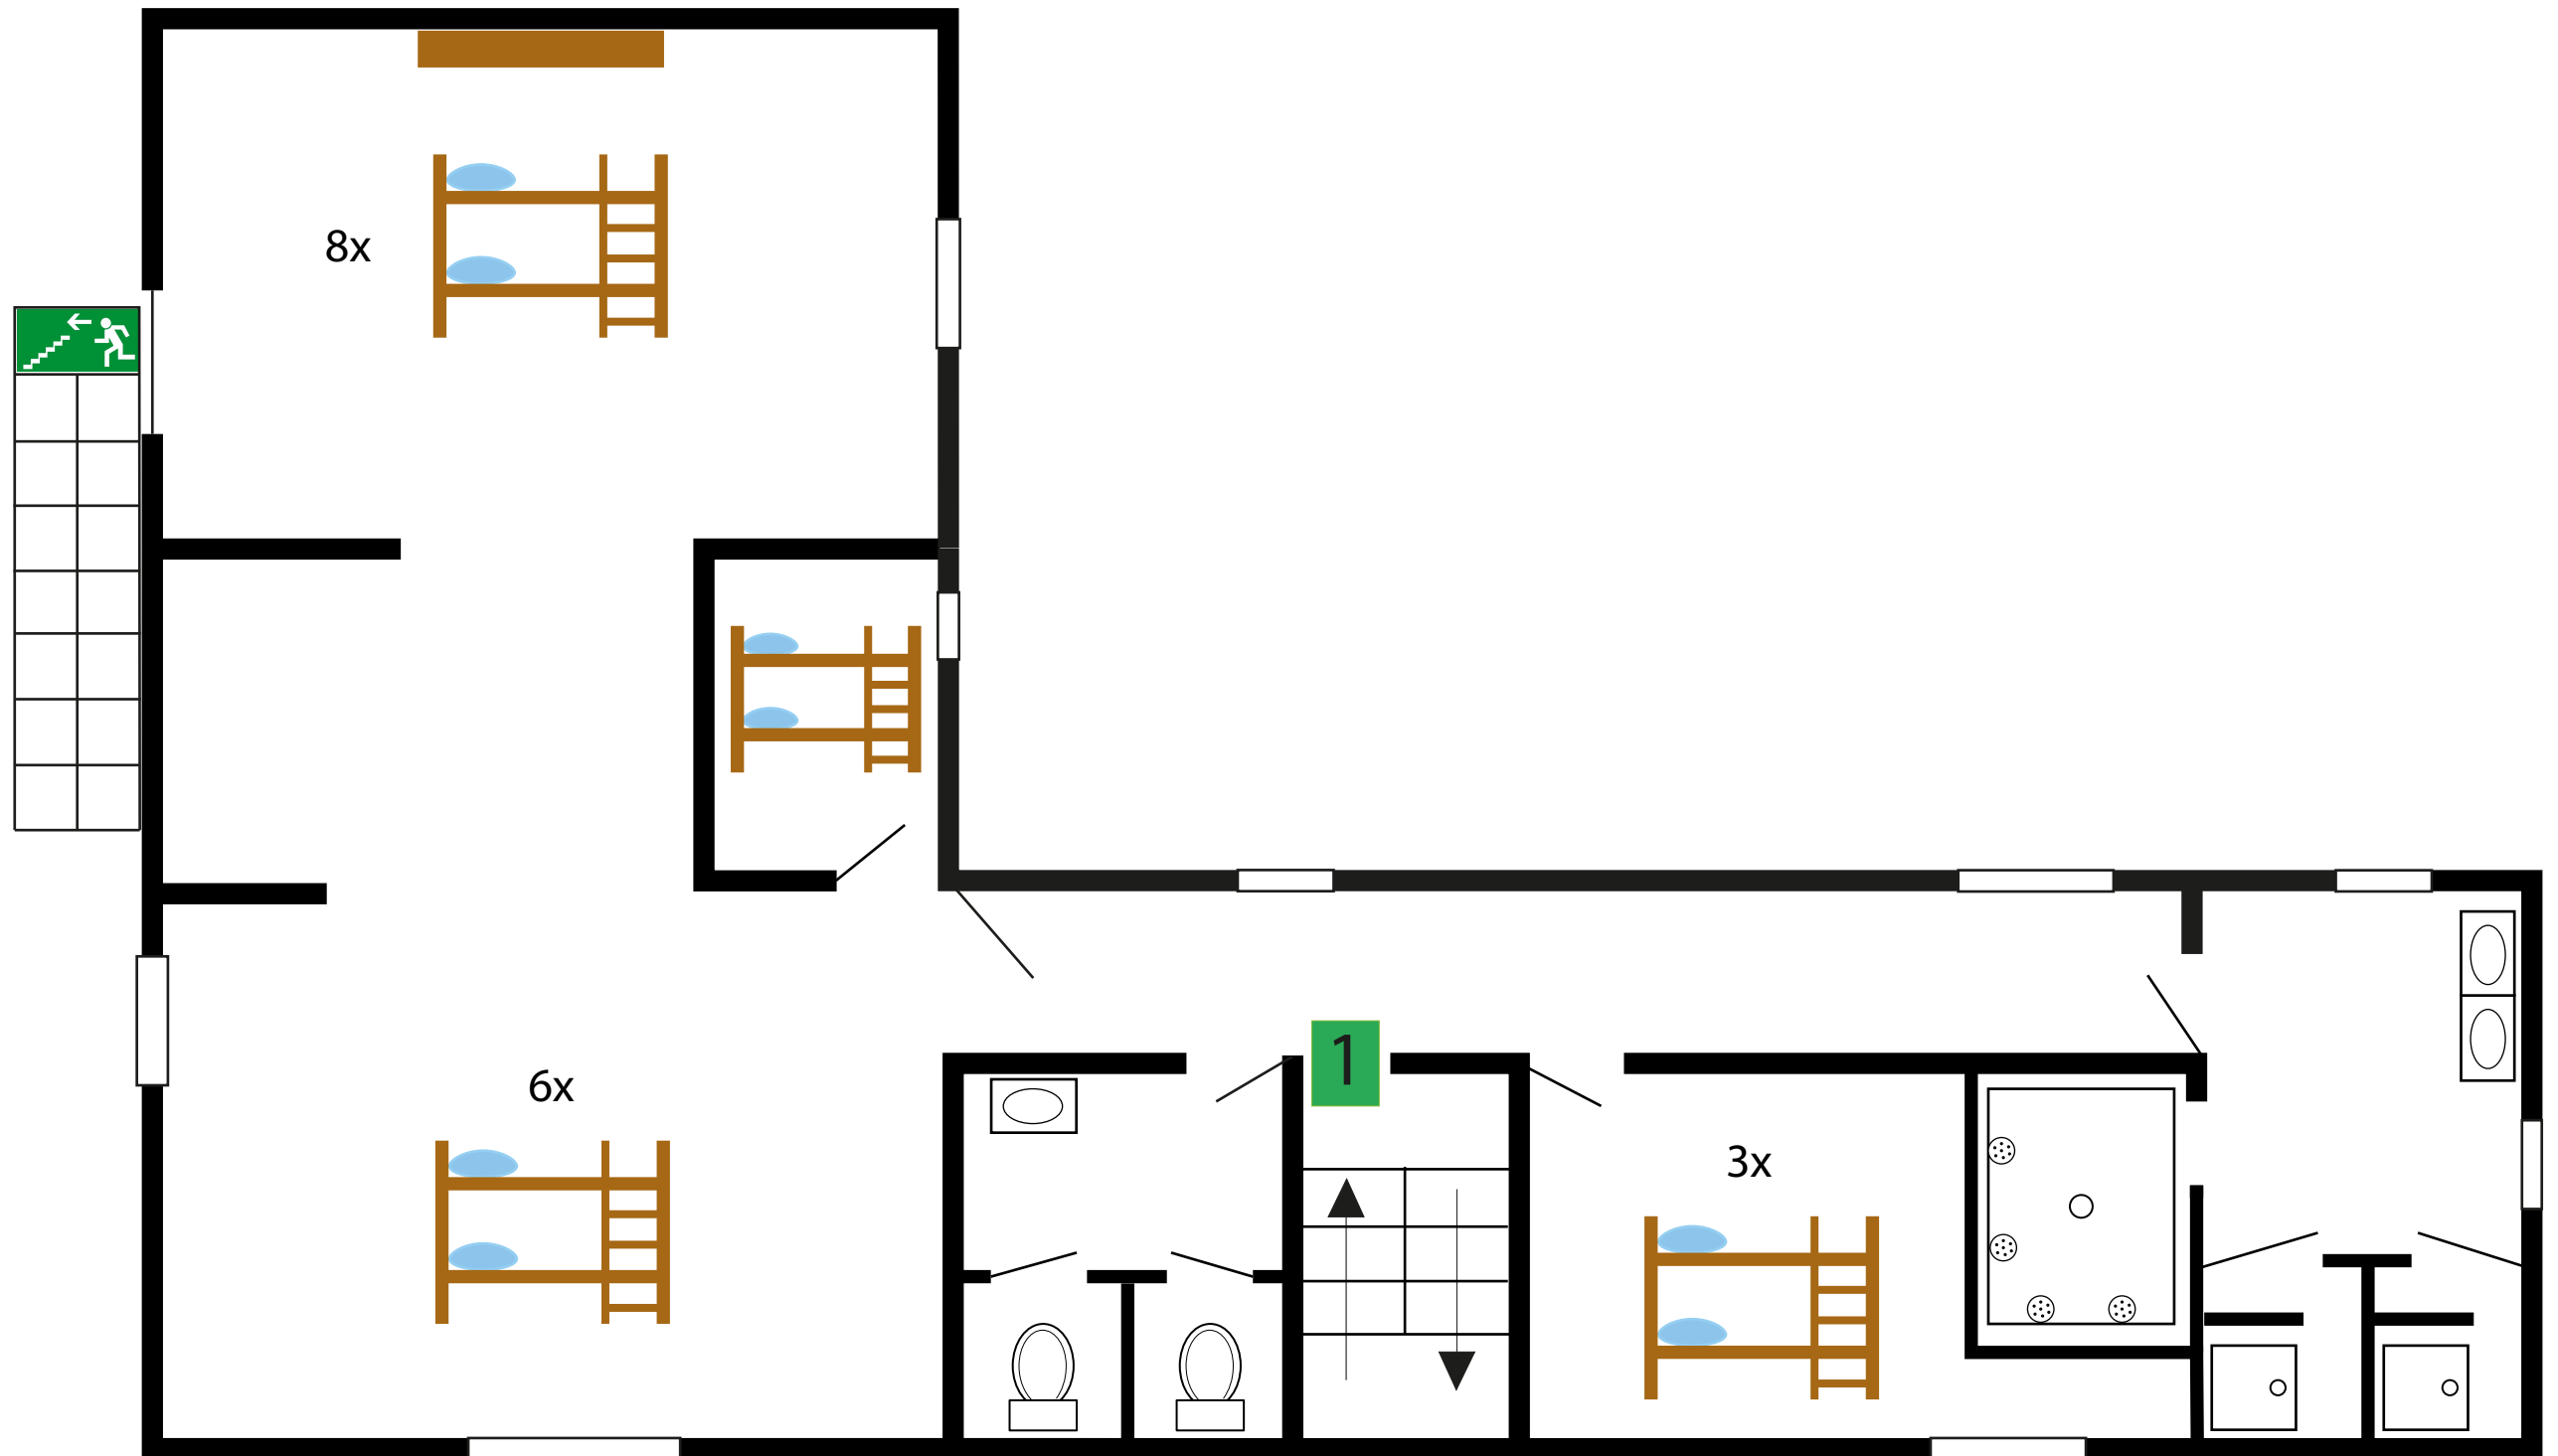

Capacité max. : 60 personnes

Route du Pâlogne 6 4190 Vieuxville Coord. GPS : L. 50.39812 - L. 5.529906

Domaine de Palogne: 086 /21 20 33