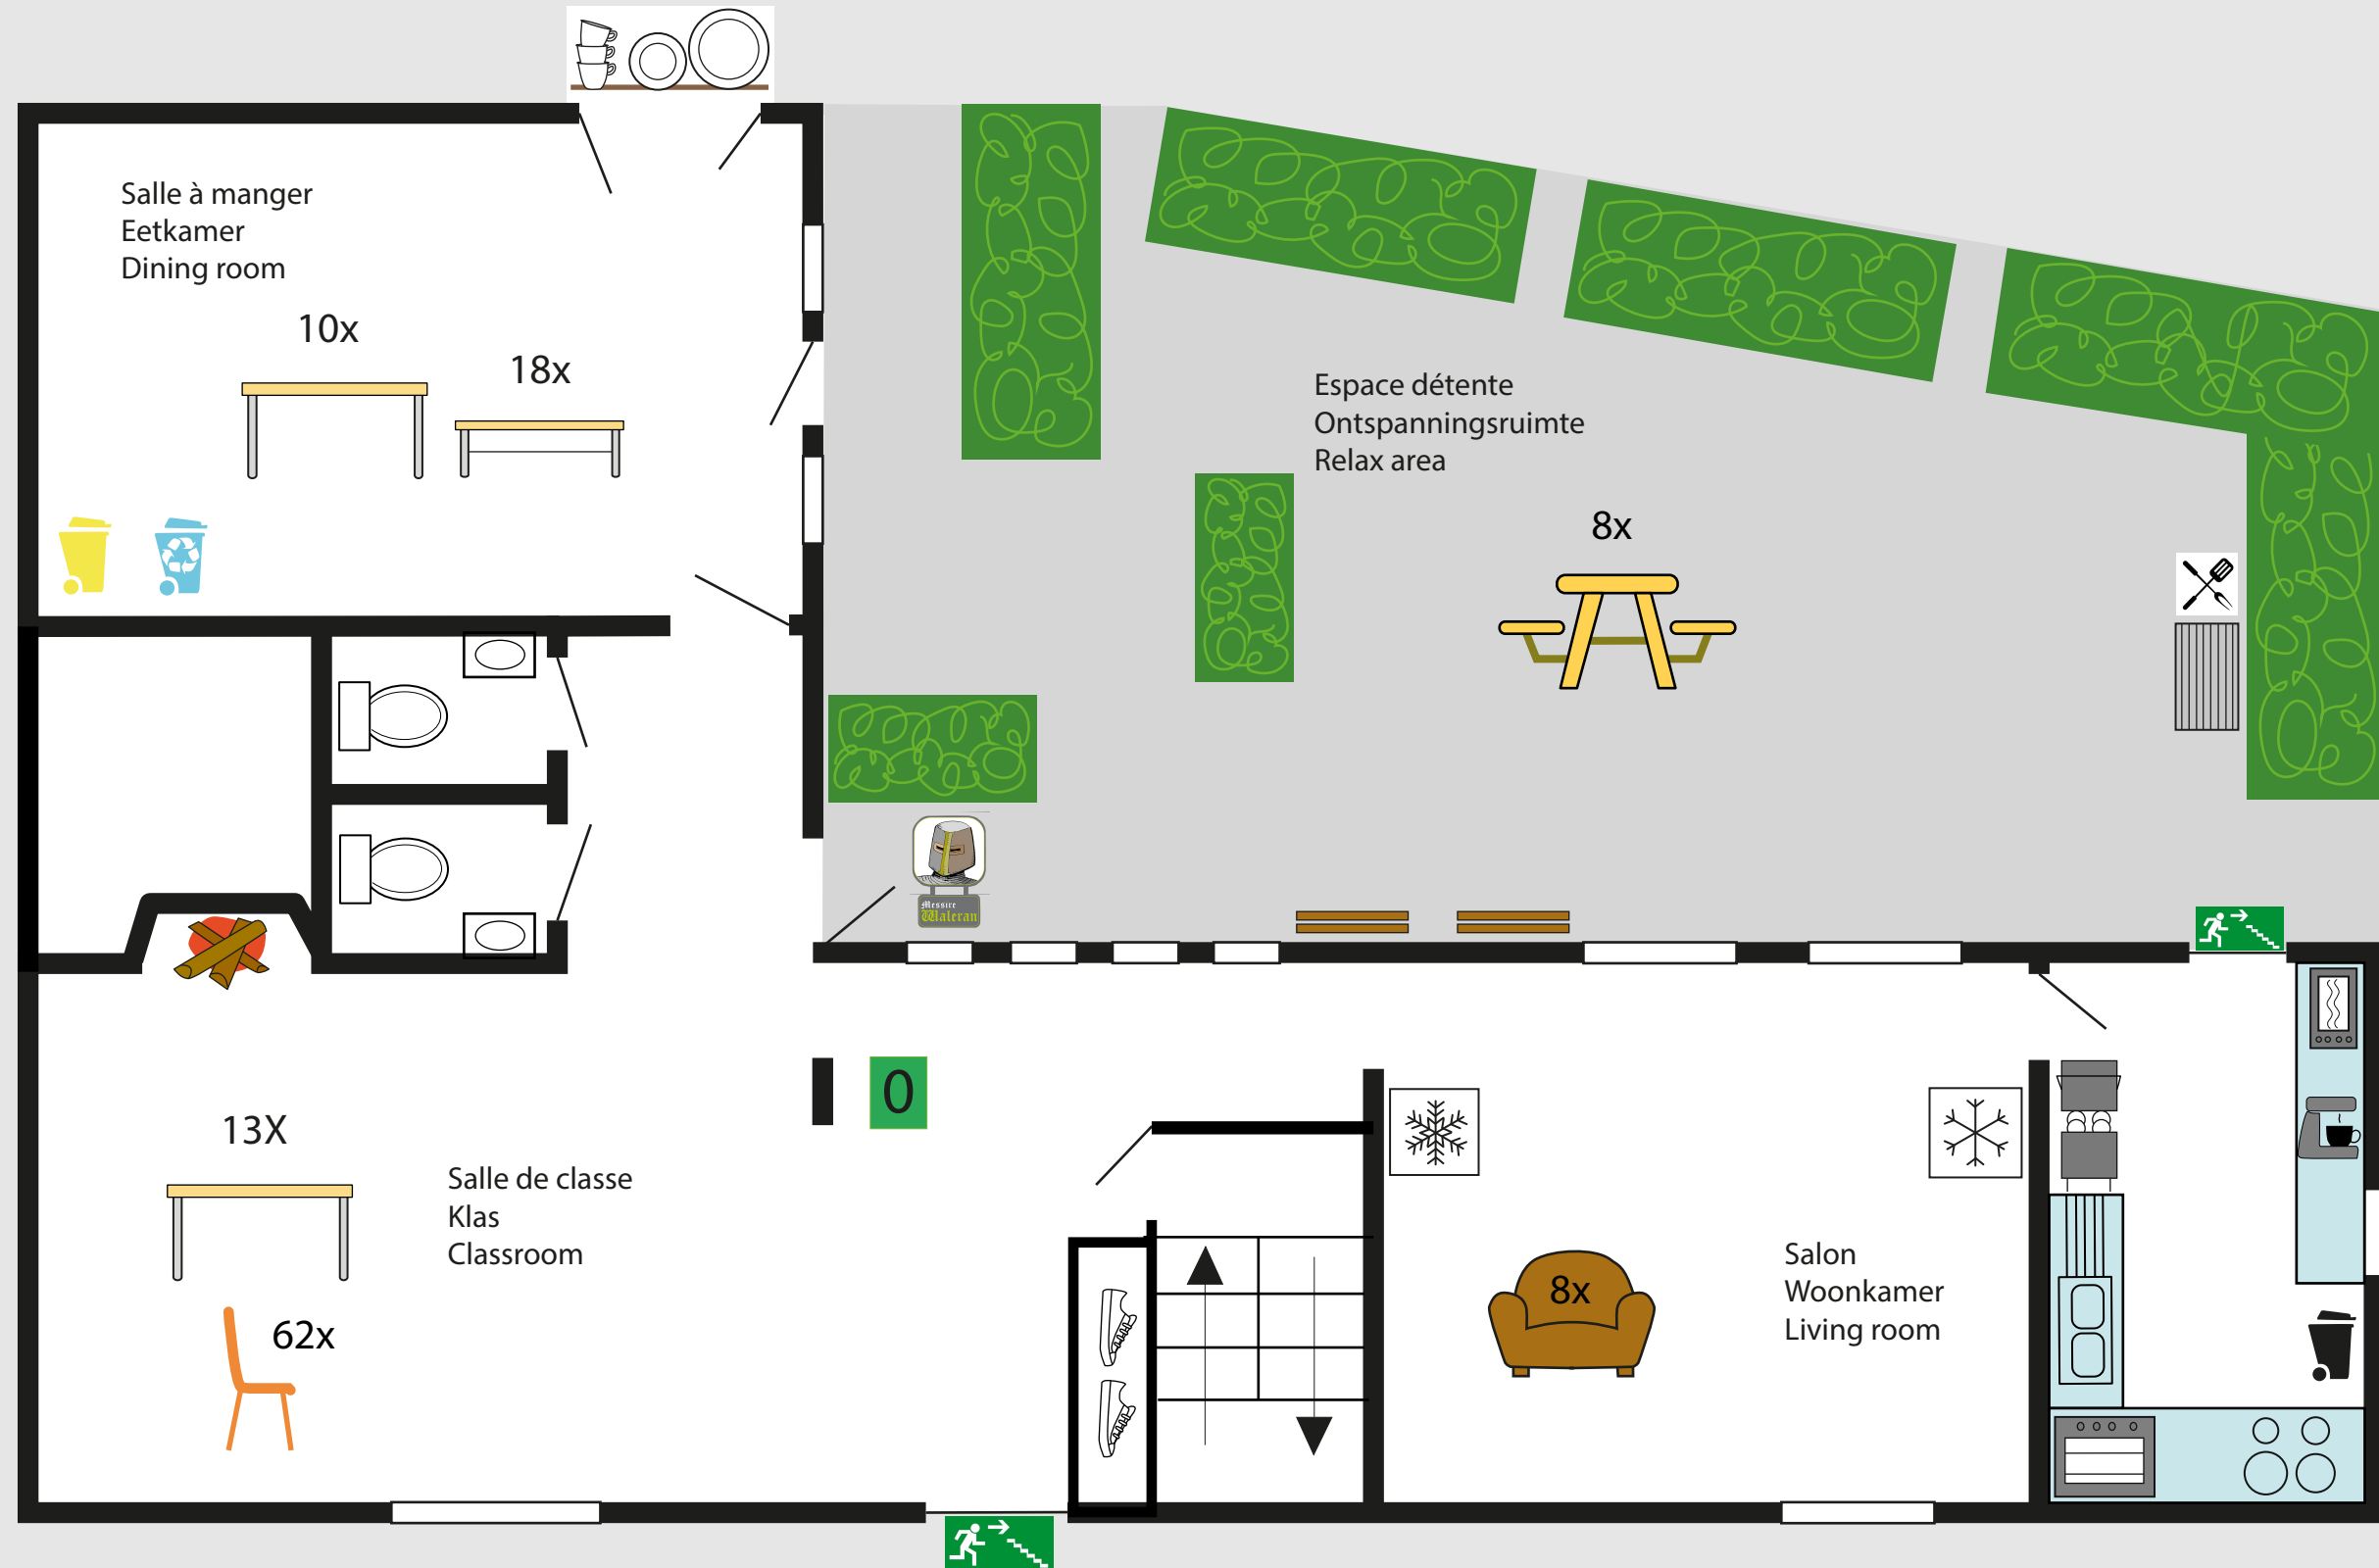

Capacité max. : 60 personnes

Route du Pâlogne 6 4190 Vieuxville Coord. GPS : L. 50.39812 - L. 5.529906

Domaine de Palogne: 086 /21 20 33